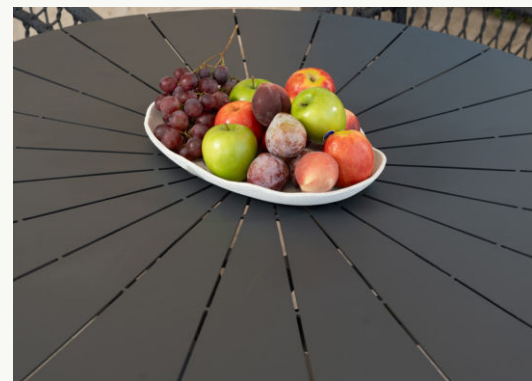

Item NO.125-07517

Champagne

Item NO.125-07519

Mint Green

Optra

Aluminum table

Mint green
Item NO.125-06018

Aluminium round table
φ120 x H75 cm